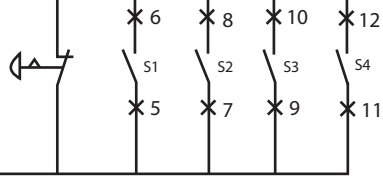

X2:

Godalen Automation	
Maskintavle Rev A	Ole Olsen
Digitale innganger	1:1