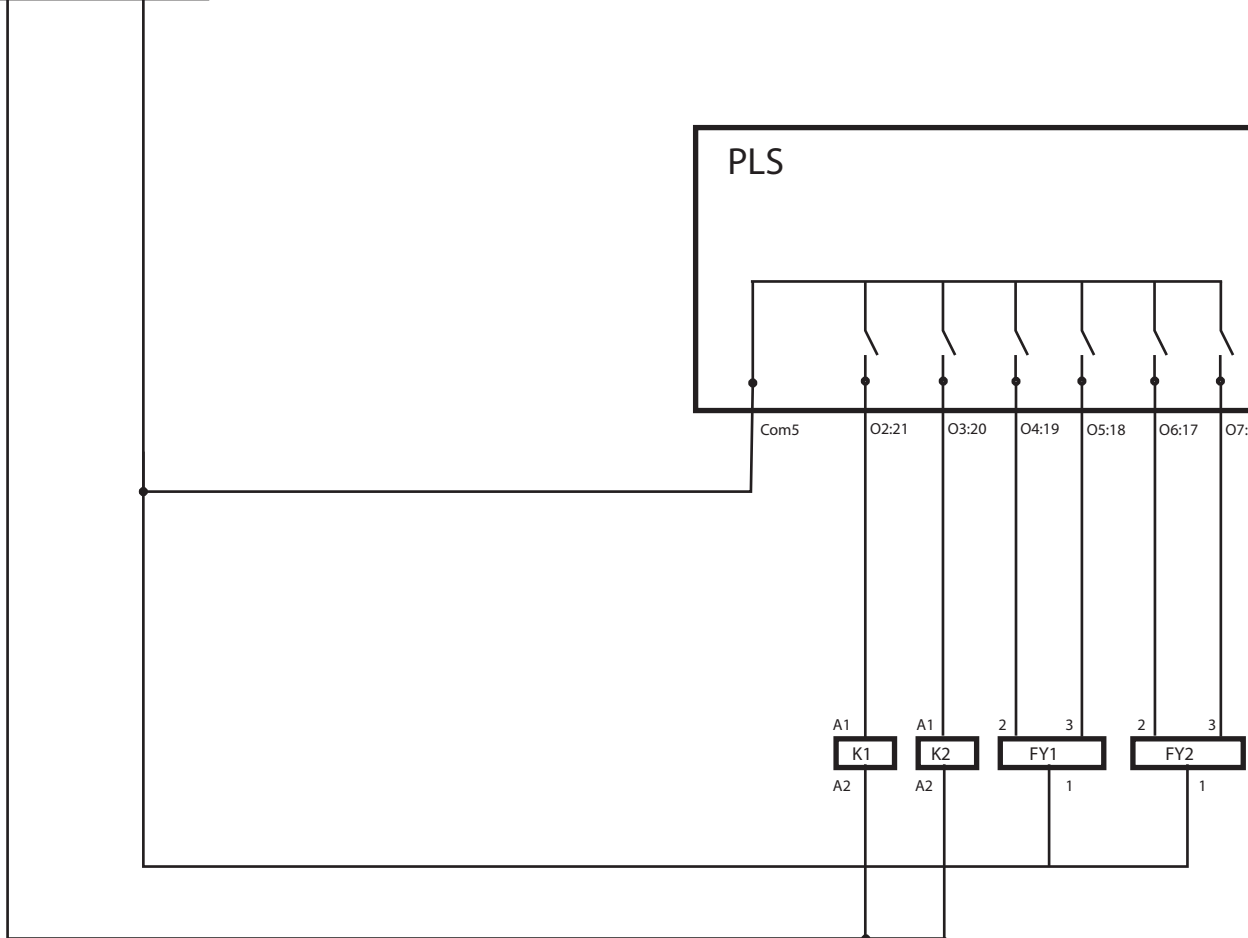

Com5 O2:21 O3:20 O4:19 O5:18 O6:17 O7:16

Godalen Automation	
Maskintavle Rev B	Ole Olsen
Digitale utganger	1:1